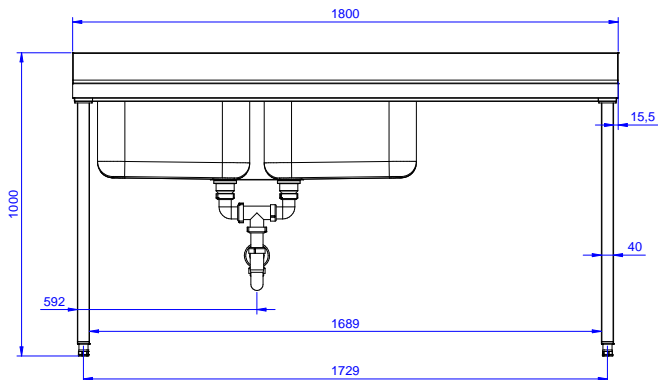

Lavatoio con 2 vasche
500x500 mm e gocciolatoio
destro, per lavastoviglie
sottotavolo, da 1800 mm

Descrizione

Articolo N° _____

Lavatoio in acciaio inox AISI 304 con piano di lavoro da 50 mm e spessore 8/10. Insonorizzato con piega salvamani sui bordi e dotato di vaso perimetrale ed angoli saldati. Gambe quadre in acciaio inox AISI 304 (40x40 mm) con piedini regolabili in altezza. Alzatina paraspruzzi posteriore con raggiatura 10 mm, altezza 100 mm e spessore 13 mm. Due vasche da 500x500xh250 mm dotate di tubo troppopieno e piletta di scarico da 2". Gocciolatoio stampato posizionato sulla parte destra sotto il quale si può inserire una lavastoviglie.

Approvazione: _____

Fronte

Lato

D = Scarico acqua

Alto

Informazioni chiave
Dimensioni esterne,
larghezza:

132938 (EDBD1817R) 1800 mm

Dimensioni esterne,
profondità:

700 mm

Dimensioni esterne, altezza:

900 mm

Dimensione alzatina, altezza:

100 mm

Dimensione alzatina,
profondità:

13 mm

Dimensione alzatina, raggio:

R=10

Numero di vasche:

2

Dimensione vasca:

500x500xH250

Peso netto:

75 kg