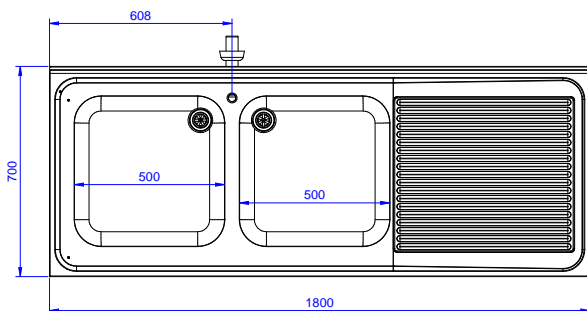

Lavatoio con 2 vasche
500x500 mm e gocciolatoio
destro, per lavastoviglie
sottotavolo, da 1800 mm

Descrizione

Articolo N° _____

Lavatoio in acciaio inox AISI 304 con piano di lavoro da 50 mm e spessore 8/10. Insonorizzato con piega salvamani sui bordi e dotato di vaso perimetrale ed angoli saldati. Gambe quadre in acciaio inox AISI 304 (40x40 mm) con piedini regolabili in altezza. Alzatina paraspruzzi posteriore con raggiatura 10 mm, altezza 100 mm e spessore 13 mm. Due vasche da 500x500xh250 mm dotate di tubo troppopieno e piletta di scarico da 2". Gocciolatoio stampato posizionato sulla parte destra sotto il quale si può inserire una lavastoviglie.

Approvazione: _____

Fronte

Lato

D = Scarico acqua

Alto

Informazioni chiave
Dimensioni esterne,
larghezza:

132938 (EDBD1817R) 1800 mm

Dimensioni esterne,
profondità:

700 mm

Dimensioni esterne, altezza:

900 mm

Dimensione alzatina, altezza:

100 mm

Dimensione alzatina,
profondità:

13 mm

Dimensione alzatina, raggio:

R=10

Numero di vasche:

2

Dimensione vasca:

500x500xH250

Peso netto:

75 kg