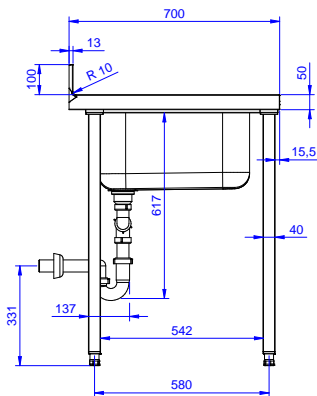

Lavatoio con 2 vasche
500x500 mm e gocciolatoio
destro, per lavastoviglie
sottotavolo, da 1800 mm

Descrizione

Articolo N° _____

Lavatoio in acciaio inox AISI 304 con piano di lavoro da 50 mm e spessore 8/10. Insonorizzato con piega salvamani sui bordi e dotato di vaso perimetrale ed angoli saldati. Gambe quadre in acciaio inox AISI 304 (40x40 mm) con piedini regolabili in altezza. Alzatina paraspruzzi posteriore con raggiatura 10 mm, altezza 100 mm e spessore 13 mm. Due vasche da 500x500xh250 mm dotate di tubo troppopieno e piletta di scarico da 2". Gocciolatoio stampato posizionato sulla parte destra sotto il quale si può inserire una lavastoviglie.

Accessori opzionali

- Sifone doppio in plastica da 1,5" PNC 850021
- Ripiano inferiore per tavoli e lavatoi da 1200 mm e per lavatoi per lavastoviglie sottotavolo da 1800 mm PNC 855145
- Sottotelaio 3 lati per tavoli da 1200 mm PNC 855152
- Kit 4 ruote, di cui due con freno, diametro 100 mm, per tavoli armadiati (altezza complessiva su ruote = 860 mm) PNC 855299
- Sifone singolo in plastica da 1,5" per tavoli con vasca PNC 855306
- Rubinetto con leva a gomito con canna, 3/4" monoforo PNC 855322
- Rubinetto con leva a gomito con canna corta, 3/4" monoforo PNC 855323
- Avvolgitore Maxi-Reel a parete con lancia acqua e rientro automatico del tubo, 6 m PNC 855327
- Rubinetto a pedale con canna e con pedali caldo e freddo, 3/4" PNC 855328

Approvazione: _____

Fronte

Lato

D = Scarico acqua

Alto

Informazioni chiave
Dimensioni esterne,
larghezza:

132938 (EDBD1817R) 1800 mm

Dimensioni esterne,
profondità:

700 mm

Dimensioni esterne, altezza:

900 mm

Dimensione alzatina, altezza:

100 mm

Dimensione alzatina,
profondità:

13 mm

Dimensione alzatina, raggio: